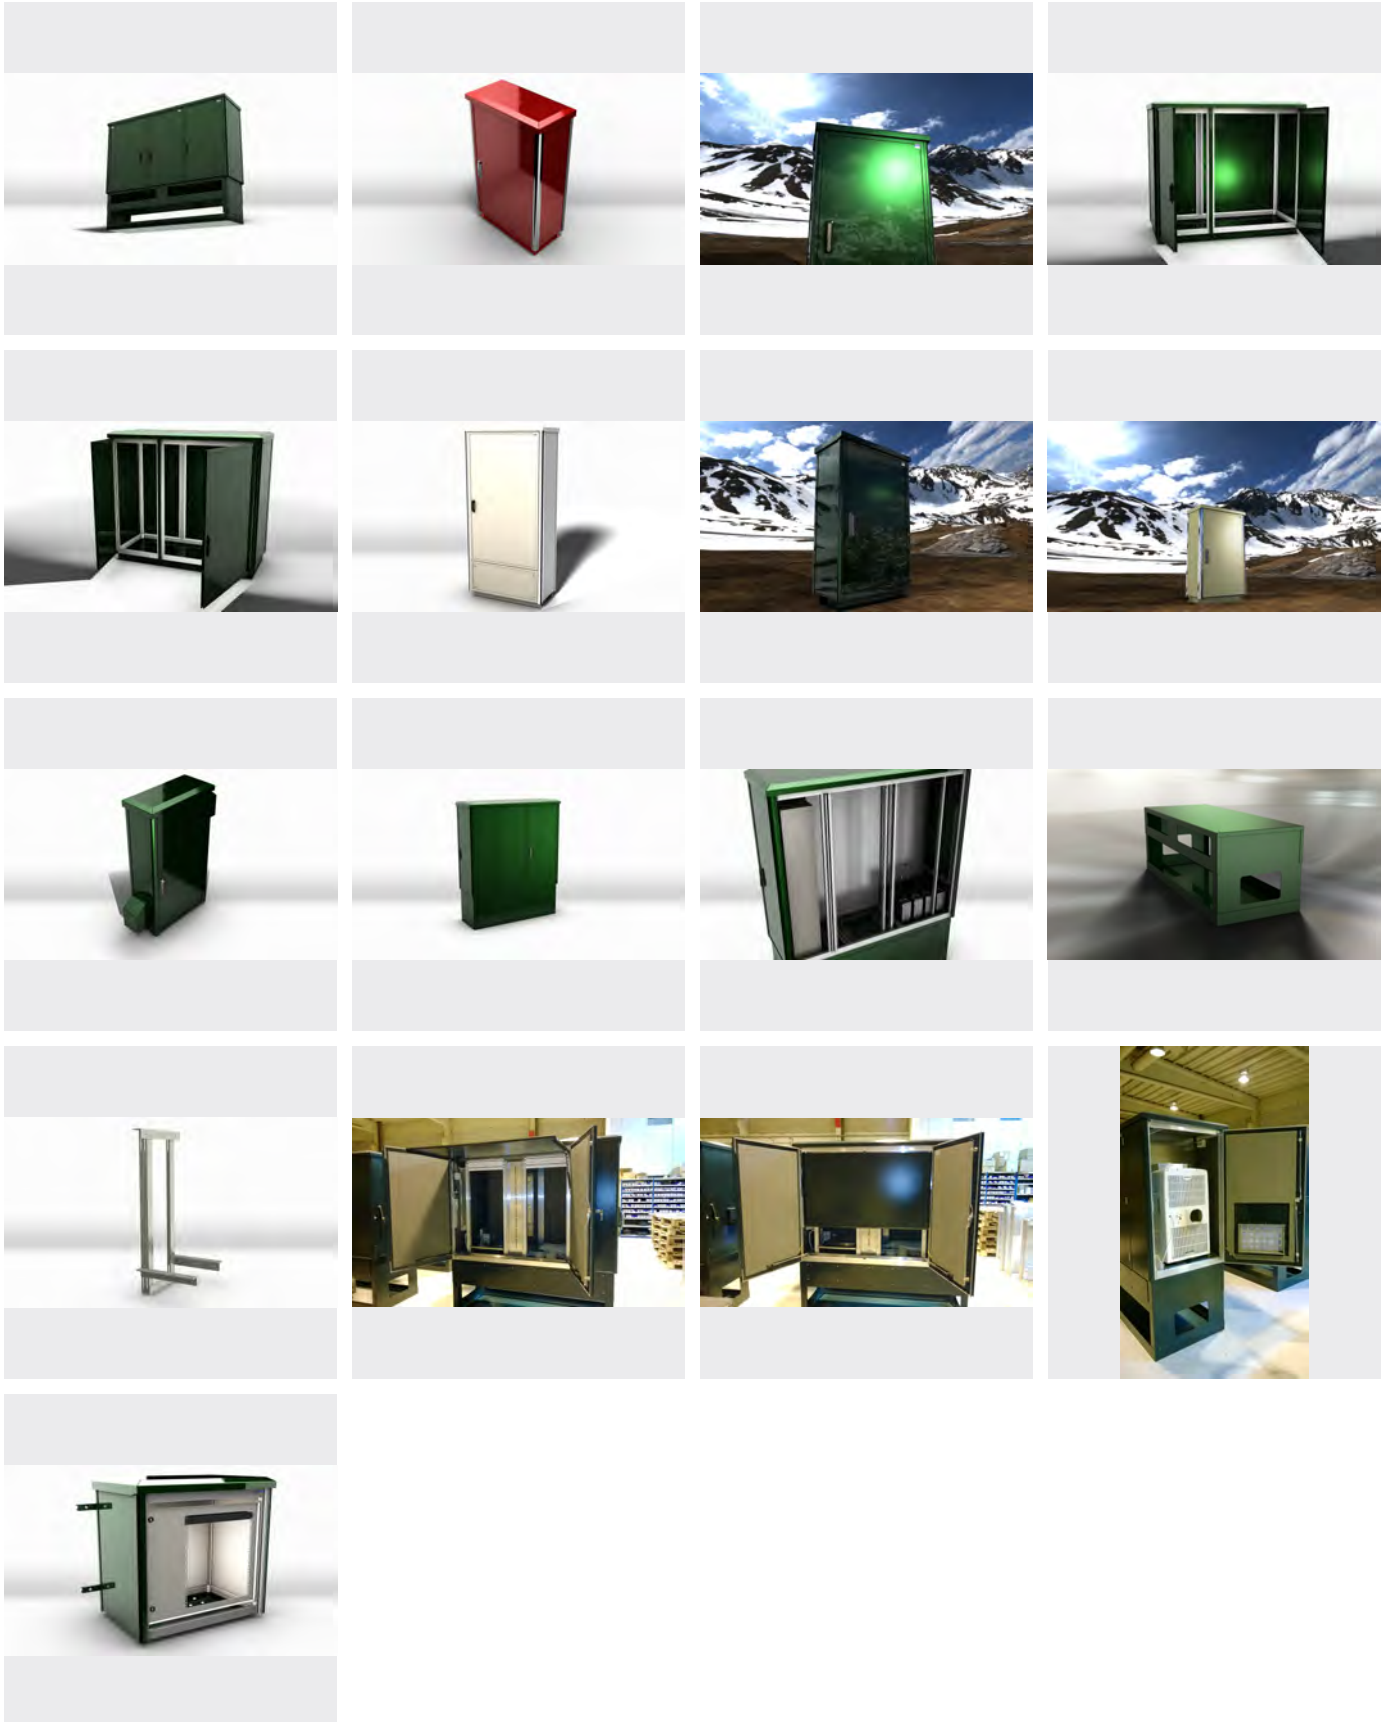

Valgmuligheter ALX 2000

Produktbeskrivelse

Hydal bygger ALX 2000 slik at løsningen blir tilpasset nøyaktig til ditt behov. Både utvendig og innvendig bestemmer du utførelsen. Du kan for eksempel velge: (se også vårt galleri som illustrerer noen av løsningene du kan velge)

- Bredde x Høyde x Dybde
- Farge
- Enkel dør eller dør med frontdeling foran.
- Enkel dør eller dør med frontdeling foran, og i tillegg på alle andre sider.
- Dobbelt dør foran, eller på hvilken som helst side.
- Doble dører med frontdeling foran, eller på hvilken som helst side.
- 3 eller flere dører foran og bak, dersom skapene har stor bredde.
- Kan også leveres med syrefaste plater i ytre vegg

Teknisk

ALX 2000 er bygget med en ramme av kraftige aluminiumsprofiler. Denne konstruksjonen gjør at skapet har bestått krevende tester mht tung belastning, sjokk, vibrasjon og samtidig en unik fleksibilitet.