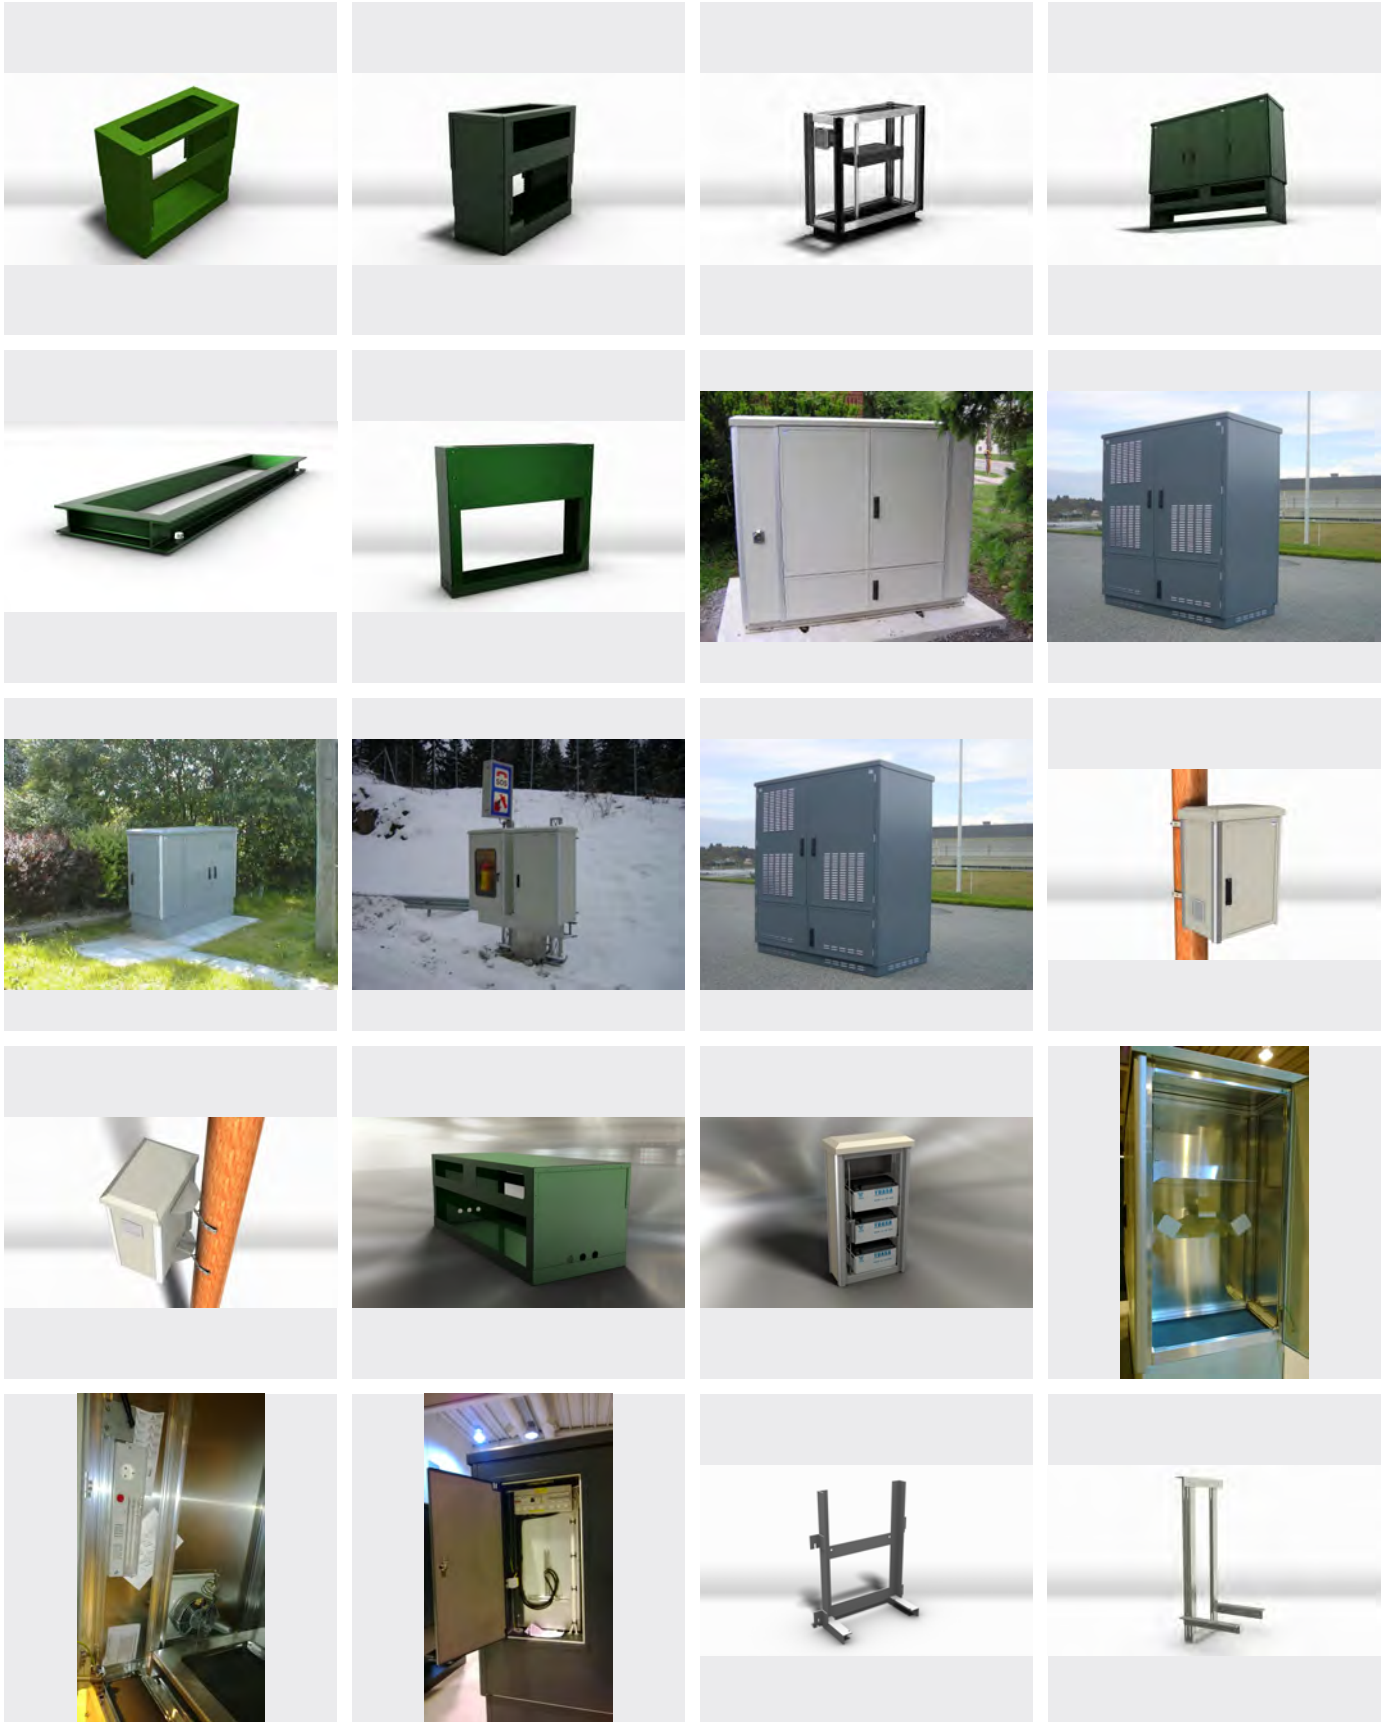

Monteringsmuligheter ALX 2000

Produktbeskrivelse

Hydal ALX 2000 er utviklet spesielt med tanke på å gi sensitiv elektronikk trygge og gode driftsbetingelser, selv om installasjonen skjer i krevende miljøer. Den dobbeltveggede konstruksjonen bidrar til å stabilisere driftstemperaturen i skapet. Videre gir denne konstruksjonen et kondensfritt miljø inne i skapet. Ved naturlig konveksjon luftes vegger, dører og tak uten at dette går på bekostning av beskyttelsen mot støv og fuktighet.

ALX 2000 kan monteres på følgende måter:

- 75mm sokkel for betongfundament
- Sokkel med fast høyde, med dekkplate eller dør i front, for betongfundament
- Fundament med fast høyde, med dekkplate eller dør i front, for nedgraving
- Sokkel for nedgraving, justerbar 600/900mm, dekkplate i front
- Vegg eller mast/stolpe montert

Teknisk

Se også vårt galleri for noen av våre ulike montasjealternativer.

- 75mm sokkel for betongfundament, type 05489-HY
- Sokkel med fast høyde, dekkplate eller luke i front, type 05982-HY
- Sokkel for nedgraving, fast høyde, dekkplate i front, type 30030-HY
- Sokkel for nedgraving, justerbar 600/900mm, dekkplate i front, type 05201v2-HY
- Vegg/Stolpefester, N160
- Vegg/Stolpefester, XUP
- Spesialløsninger